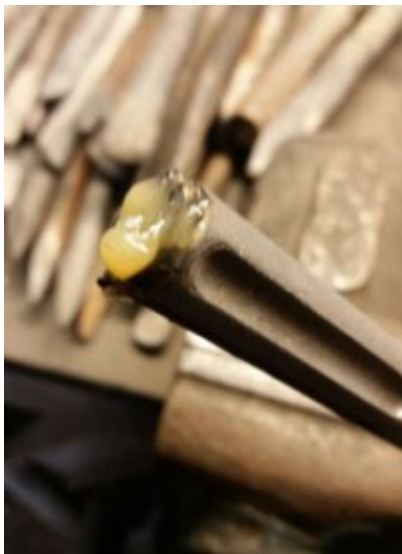

Bitte beachten:

Bohrhammer fetten - So fetten Sie einen Bohrfutterkopf

Um den Bohrfutterkopf bzw. das eingespannte Werkzeug immer ausreichend zu fetten, sollten Sie bei jedem Einspannen eines Bohrers oder Meißels die Rückseite auf dem Kopf mit Fett versehen und anschließend mit dem Fett in den Bohrhammer einspannen. So sind Sie immer sicher, ausreichend Fett zu verwenden. Sollte jedoch vor dem Einspannen noch genügend Fett im Bohrfutterkopf vorhanden sein, entfällt ein erneutes Einfetten des Bohrhammers und Sie können bedenkenlos anfangen zu Bohren oder Stemmen.